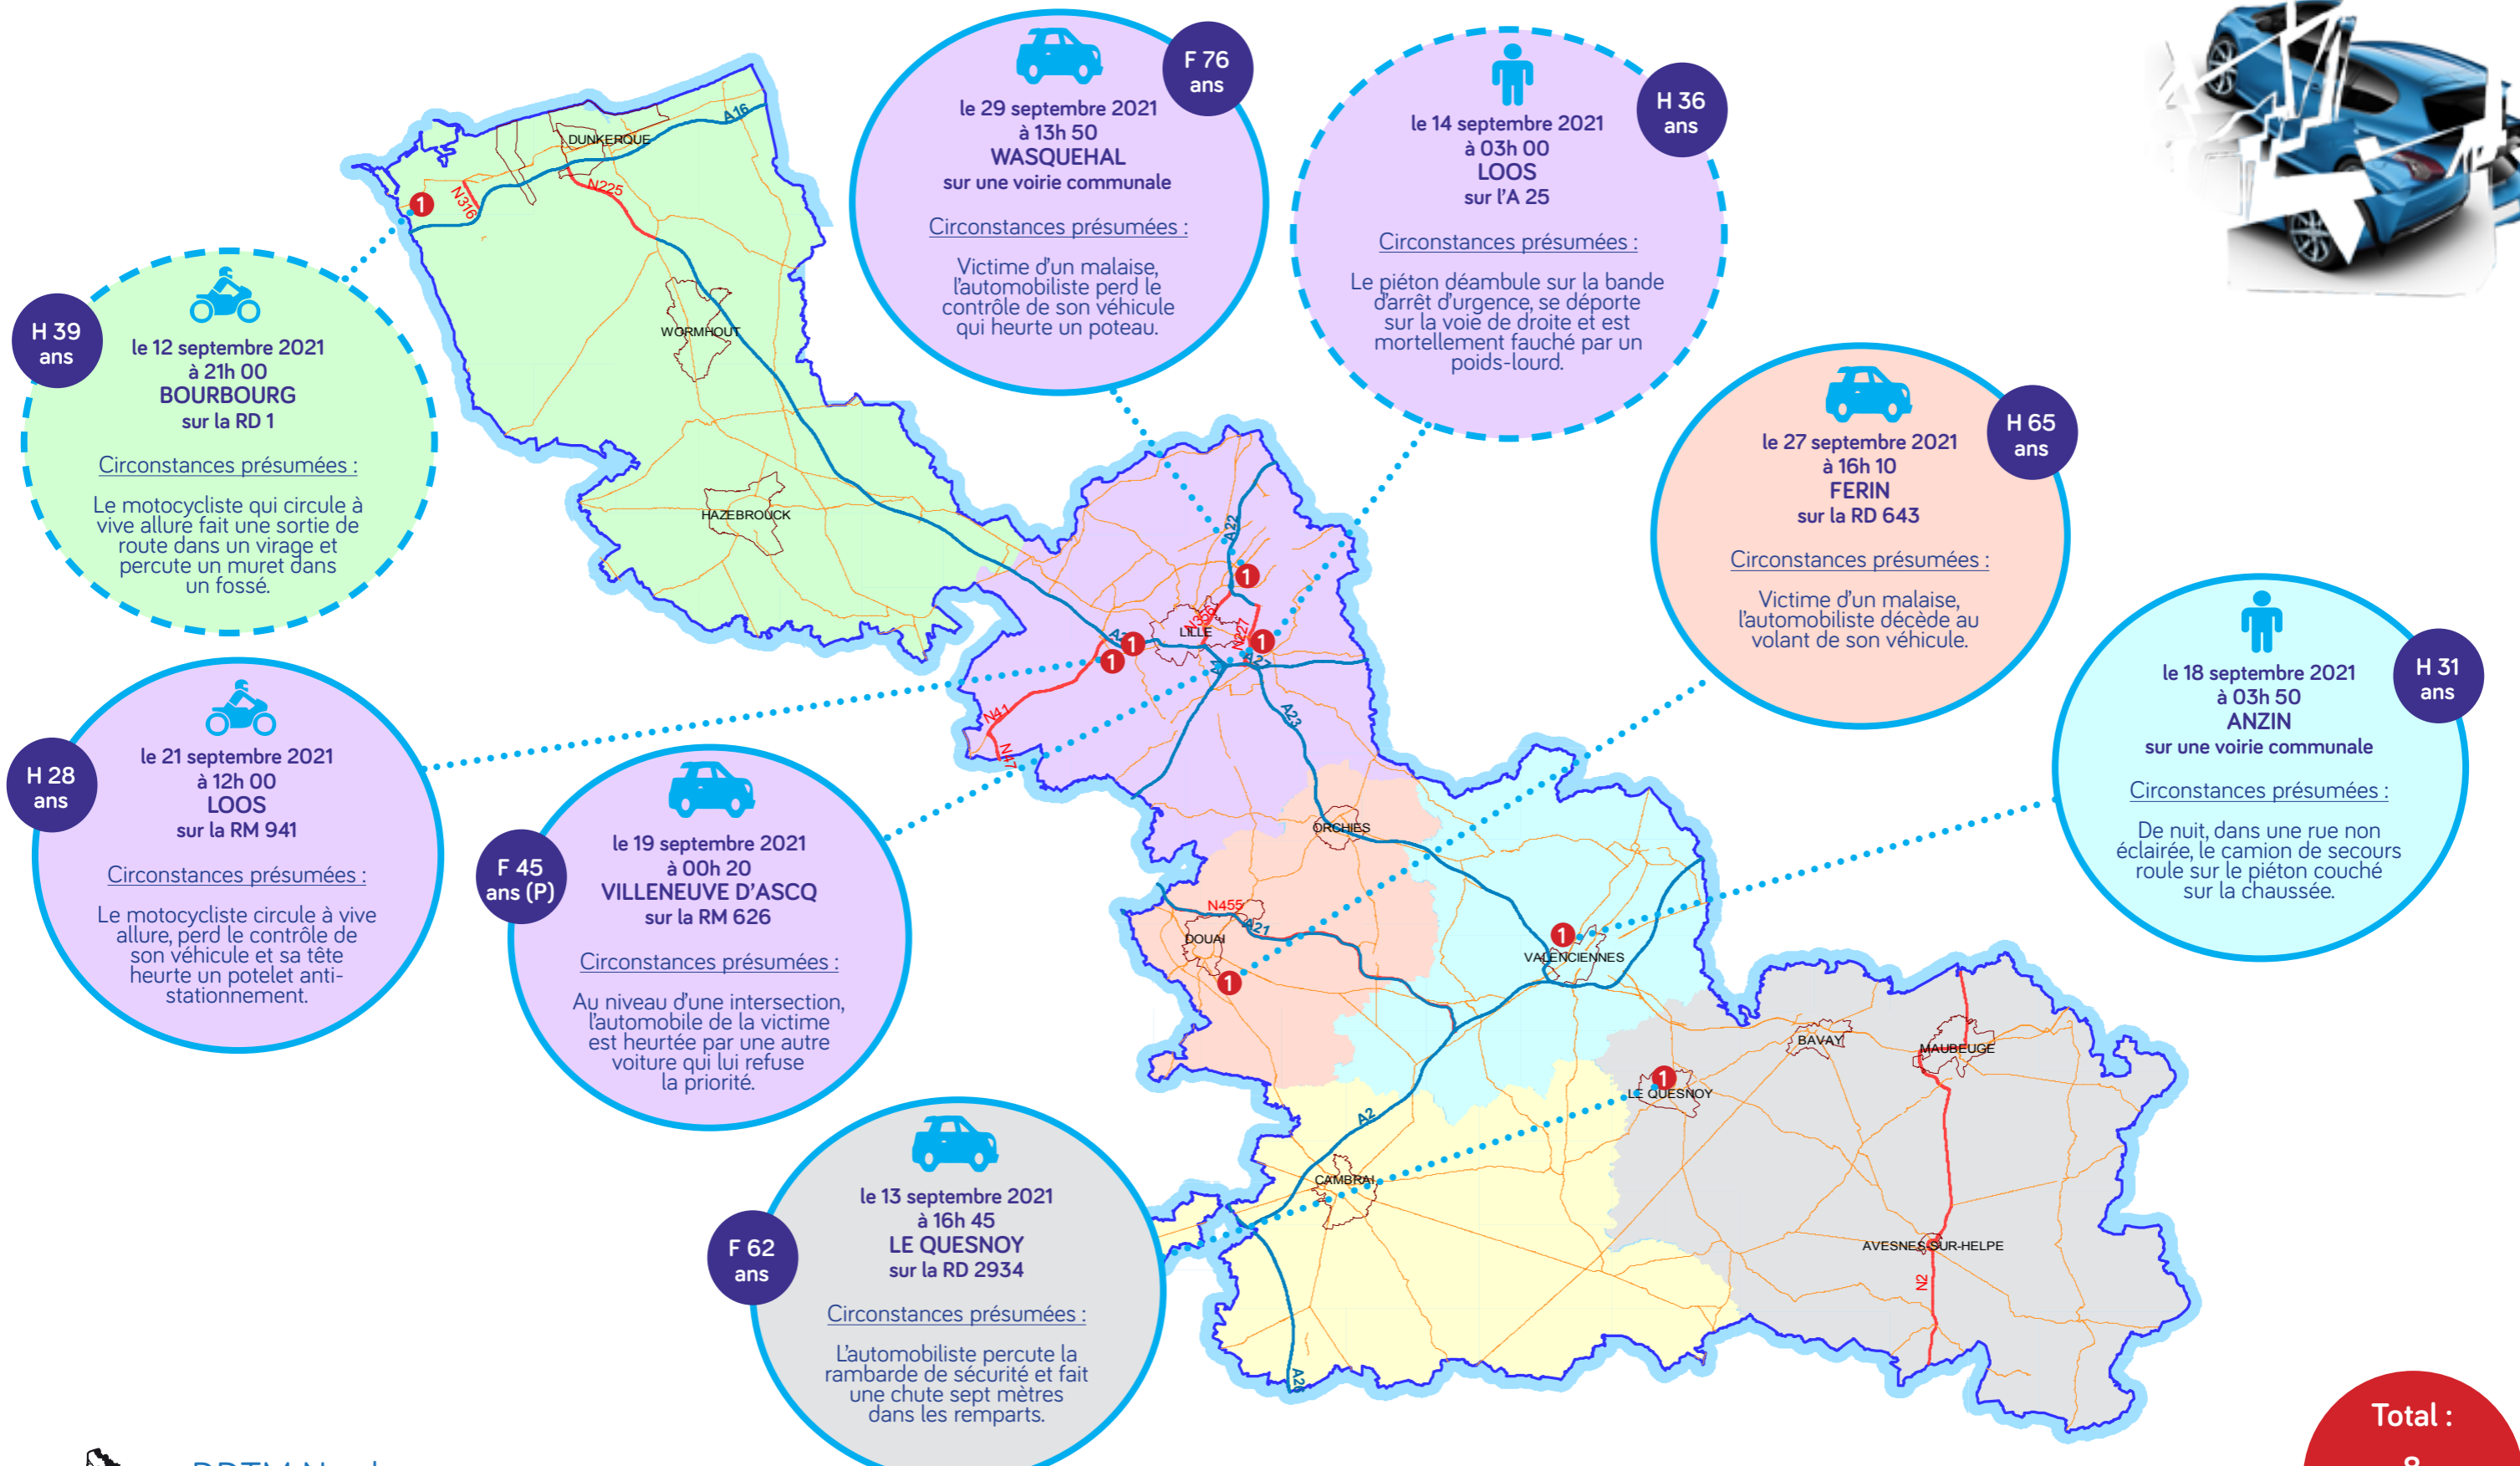

# Les accidents mortels dans le NORD

Total :  
8  
personnes  
tuées

DDTM Nord

Service Sécurité Risques et Crises  
Sécurité Routière et Circulation  
Sources : Bd carto © IGN 2009 - Forces de l'ordre  
Ech : 1 / 500000 ème Date : 08/03/2019

En aggro  
Hors aggro

Légende  
Détail Accidents Mortels  
N Nombre de victimes  
P Passager(ère)