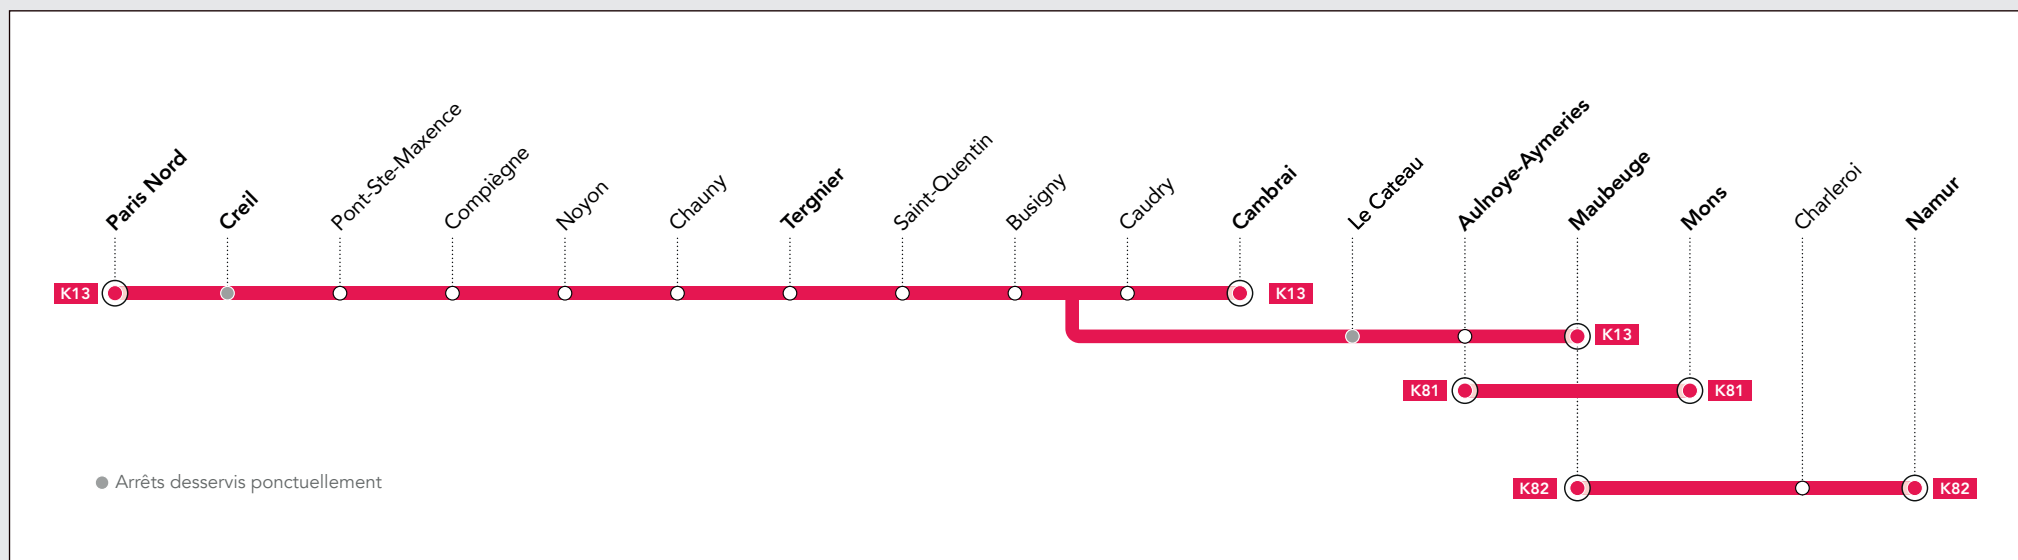

PARIS <> CAMBRAI/AULNOYE <> MONS/MAUBEUGE <> NAMUR

 **KRONO** **K13** **K81** **K82**

Horaires *prévisionnels* valables du 4 au 31 juillet 2020

Version du 23/06/2020

La mobilité simplifiée, riche et diversifiée. À chaque besoin son TER Hauts-de-France :

-  **KRONO** : des TER directs et rapides entre les villes
-  **KRONO+GV** : des TER directs et à grande vitesse (TERGV) entre les villes
-  **PROXI** : des TER de proximité desservant le cœur du territoire régional
-  **CITI** : des TER fréquents desservant tous les arrêts