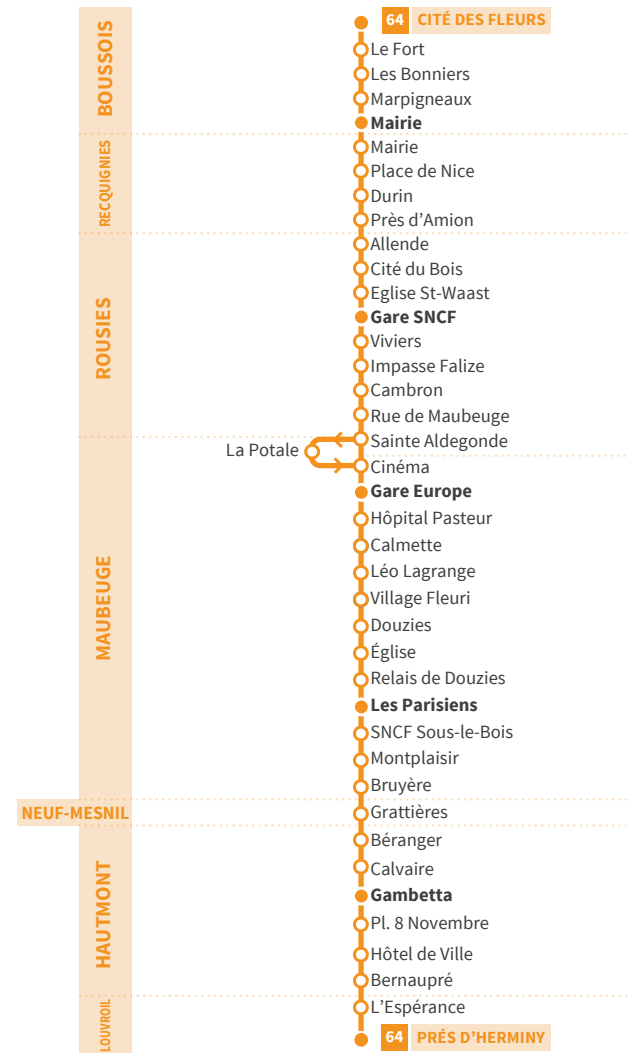

Agence STIBUS : Place de la Gare - 59600 MAUBEUGE

Horaires d'ouverture : du lundi au vendredi  
de 8h30 à 12h00 et de 13h30 à 17h30

Pour toutes informations  N° Vert 0 800 00 49 45

61 62

63 64

## LIGNES DU DIMANCHE & FÊTES

Ces lignes ne circulent pas du lundi au samedi

**HORAIRES**  
DIMANCHES & FÊTES  
Valable à partir  
du 1 septembre  
2020

contact@stibus.fr  
www.stibus.fr

**stibus**

la volonté d'aller plus loin

**smtus**

64

DIMANCHES & FÊTES

→ Vers Louvroil (Prés d'Herminy) Ligne affrétée par DE WINTER

BOUSSOIS	Cité des Fleurs	09:29	10:39	11:49	12:59	14:09	15:19	16:29	17:39	18:49
	Mairie	09:32	10:42	11:52	13:02	14:12	15:22	16:32	17:42	18:52
ROUSIES	Gare SNCF	09:39	10:49	11:59	13:09	14:19	15:29	16:39	17:49	18:59
	Gare Europe	09:44	10:54	12:04	13:14	14:24	15:34	16:44	17:54	19:04
MAUBEUGE	Gare Europe	09:47	10:57	12:07	13:17	14:27	15:37	16:47	17:57	19:07
	Les Parisiens	09:56	11:06	12:16	13:26	14:36	15:46	16:56	18:06	19:16
HAUTMONT	Gambetta	10:04	11:14	12:24	13:34	14:44	15:54	17:04	18:14	19:24
LOUVROIL	Prés d'Herminy	10:13	11:23	12:33	13:43	14:53	16:03	17:13	18:23	19:33