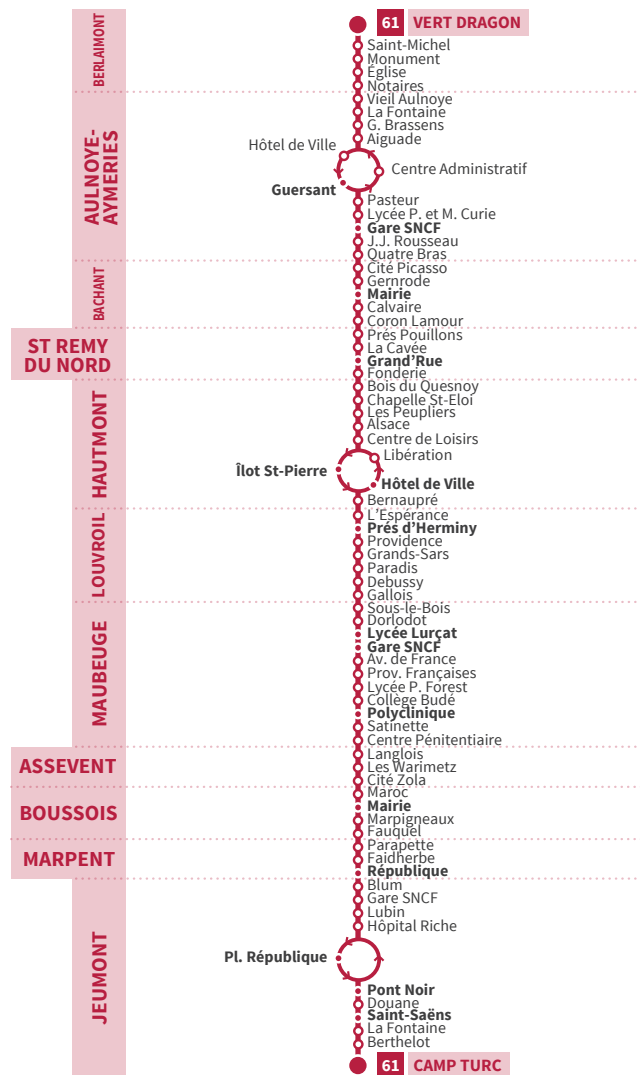

Agence STIBUS : Place de la Gare - 59600 MAUBEUGE

Horaires d'ouverture : du lundi au vendredi  
de 8h30 à 12h00 et de 13h30 à 17h30

Pour toutes informations  N° Vert 0 800 00 49 45

**61 62**  
**63 64**

**smtus**

**61**