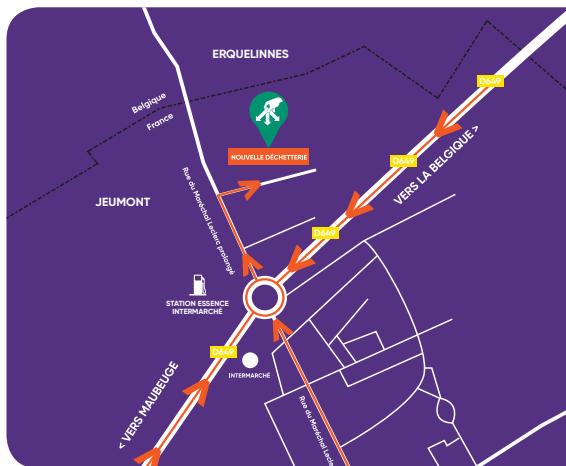

Plus d'infos au verso.

OUVERTURE DE LA NOUVELLE DÉCHETTERIE DE JEUMONT LE 5 MARS 2020

À partir du jeudi 5 mars 2020, retrouvez votre déchetterie rue du Maréchal Leclerc prolongée, à proximité de la station essence d'Intermarché, en direction de la Belgique.

Horaires d'ouverture

Horaires d'hiver
Du 2 nov. au 30 avr.

Du lundi au samedi : 8h-17h45
Le dimanche : 9h-11h45

Horaires d'été
Du 2 mai au 31 oct.

Du lundi au samedi : 9h-18h45
Le dimanche : 9h-11h45

Plan d'accès