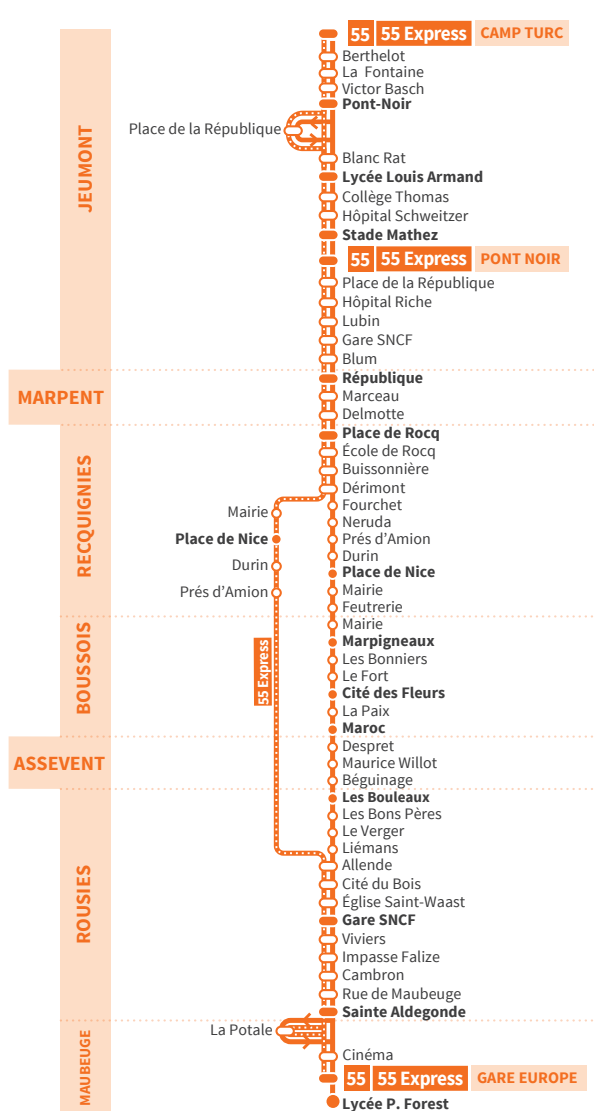

55 PÉRIODE SCOLAIRE DU LUNDI AU VENDREDI

➔ Vers Jeumont (Camp Turc)

								EXPRESS						EXPRESS	M	m	m	M	
MAUBEUGE	Lycée P. Forest	-	-	-	-	-	-	-	-	12:10	-	-	-	-	17:00	-	-	17:55	-
ROUSIES	Gare Europe	05:50	06:29	06:49	07:43	08:41	09:31	10:21	11:20	12:16	13:23	14:13	15:11	16:16	17:06	17:06	18:00	18:01	19:01
	Sainte Aldegonde	05:53	06:32	06:52	07:46	08:44	09:34	10:24	11:23	12:19	13:26	14:16	15:14	16:21	17:11	17:11	18:05	18:06	19:04
BOUSSOIS	Gare SNCF Rousies	05:57	06:36	06:56	07:50	08:48	09:38	10:28	11:27	12:23	13:30	14:20	15:18	16:26	17:16	17:16	18:10	18:11	19:08
	Les Bouleaux	06:02	06:41	07:01	07:56	08:54	09:44	-	11:33	12:29	13:36	14:26	15:24	-	17:23	17:23	18:17	18:18	19:14
RECQUIGNIES	Maroc	06:06	06:45	07:05	08:00	08:58	09:48	-	11:37	12:33	13:40	14:30	15:28	-	17:27	17:27	18:21	18:22	19:18
	Cité des Fleurs	06:09	06:48	07:09	08:04	09:02	09:51	-	11:40	12:36	13:43	14:33	15:31	-	17:30	17:30	18:24	18:25	19:21
MARPENT	Marpignieux	06:12	06:51	07:12	08:07	09:05	09:54	-	11:43	12:39	13:46	14:36	15:34	-	17:33	17:33	18:27	18:28	19:24
	Place de Nice	06:16	06:55	07:16	08:11	09:09	09:58	10:35	11:47	12:43	13:50	14:40	15:39	16:33	17:38	17:38	18:32	18:33	19:28
JEUMONT	Place de Rocq	06:24	07:03	07:26	08:21	09:19	10:07	10:42	11:56	12:52	13:59	14:49	15:48	16:40	17:47	17:47	18:40	18:41	19:36
	République Marpent	06:27	07:07	07:30	08:25	09:23	10:11	10:46	12:00	12:56	14:03	14:53	15:52	16:44	17:51	17:51	18:43	18:44	19:39
	Stade Mathez	-	07:14	07:37	08:32	-	-	-	12:06	13:02	-	-	15:59	-	17:58	17:58	18:49	18:50	19:45
	LEP Armand	-	07:18	07:41	08:36	-	-	-	12:10	13:06	-	-	16:03	-	18:02	18:02	18:53	18:54	19:49
	Blum	06:28	-	-	-	09:24	10:12	10:47	-	-	14:04	14:54	-	16:45	-	-	-	-	-
	Pont Noir	06:34	07:21	07:44	08:39	09:30	10:18	10:53	12:13	13:09	14:10	15:00	16:06	16:51	18:05	18:05	18:56	18:57	19:52
	Camp Turc	-	07:26	07:49	08:44	-	-	-	12:18	13:14	-	-	16:11	-	18:10	18:10	19:00	19:01	19:56

CORRESPONDANCE AVEC LIGNE A - JEUMONT	Pont Noir	06:56				09:44		10:59			14:31	15:31	16:53					
	Saint Saens	06:59				09:48		11:03			14:35	15:35	16:57					
	Camp Turc	07:02				09:51		11:06			14:39	15:39	17:01					

CORRESPONDANCE AVEC CITADINE - JEUMONT	Pont Noir					09:31	10:31				14:31	15:31						
	Camp Turc					09:38	10:38				14:38	15:38						

➔ Vers Maubeuge (Gare Europe)

CORRESPONDANCE AVEC LIGNE A - JEUMONT	Camp Turc					08:09	09:06	10:06	11:06			14:03	15:04			17:39		
	Saint Saens					08:13	09:10	10:10	11:10			14:07	15:08			17:43		
	Pont Noir					08:18	09:15	10:15	11:15			14:12	15:13			17:48		

CORRESPONDANCE AVEC CITADINE - JEUMONT	Camp Turc															17:38		
	Pont Noir															17:44