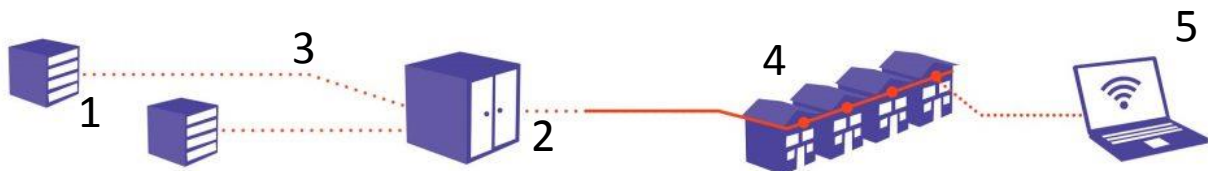

Déploiement de la fibre, où en sommes-nous ?

LES ÉTAPES DU DÉPLOIEMENT

Étape 1 : Identification et installation du Nœud de Raccordement Optique (NRO)

Les 2 NRO (locaux techniques d'où part le réseau principal de la fibre) sont installés à Maubeuge et Aulnoye-Aymeries. C'est de là que part la fibre jusqu'au 23 communes concernées.

Étape 2 : Installation des Points de Mutualisation (PM)

Les PM sont des armoires de rue installées dans chaque commune. Ils vont desservir l'ensemble des rues en fibre optique en empruntant le réseau historique France Telecom

Étape 3 : Création du réseau de transport...

...ou réseau principal de la fibre. Il prend naissance au NRO et alimente les Points de Mutualisation.

Étape 4 : Réseau de desserte

Cette étape consiste à amener la fibre optique du Point de Mutualisation jusqu'à la limite de l'habitation. Le réseau de desserte emprunte les infrastructures existantes et également les appuis en façades, les poteaux France Télécom ou encore les colonnes montantes des immeubles.