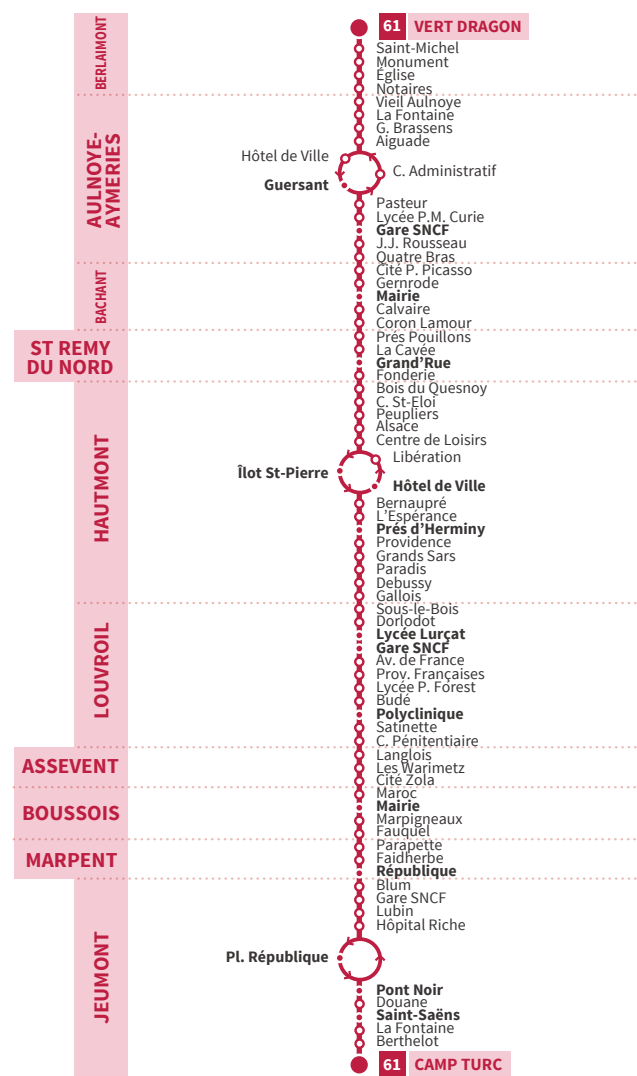

61

DIMANCHES ET FÊTES

→ **Vers Jeumont (Camp Turc)**

BERLAIMONT	Vert Dragon	-	-	08:55	10:05	11:15	12:25	13:35	14:45	15:55	17:05	18:15
AULNOYE-AYMERIES	Guersant	-	-	09:05	10:15	11:25	12:35	13:45	14:55	16:05	17:15	18:25
	Gare SNCF	-	-	09:09	10:19	11:29	12:39	13:49	14:59	16:09	17:19	18:29
BACHANT	Mairie	-	-	09:14	10:24	11:34	12:44	13:54	15:04	16:14	17:24	18:34
SAINT RÉMY DU NORD	Grand'Rue	-	-	09:20	10:30	11:40	12:50	14:00	15:10	16:20	17:30	18:40
HAUTMONT	Îlot St Pierre	-	-	09:29	10:39	11:49	12:59	14:09	15:19	16:29	17:39	18:49
LOUVROIL	Prés d'Herminy	-	-	09:34	10:44	11:54	13:04	14:14	15:24	16:34	17:44	18:54
MAUBEUGE	Lycée Lurçat	-	-	09:41	10:51	12:01	13:11	14:21	15:31	16:41	17:51	19:01
	Gare SNCF	08:05	09:14	09:47	10:57	12:07	13:17	14:27	15:37	16:47	17:57	19:07
	Polyclinique	08:11	09:20	09:53	11:03	12:13	13:23	14:33	15:43	16:53	18:03	19:13
BOUSSOIS	Mairie	08:18	09:27	10:00	11:10	12:20	13:30	14:40	15:50	17:00	18:10	19:20
MARPENT	République	08:24	09:33	10:06	11:16	12:26	13:36	14:46	15:56	17:06	18:16	19:26
JEUMONT	Pont Noir	08:29	09:38	10:11	11:21	12:31	13:41	14:51	16:01	17:11	18:21	19:31
	Saint-Saëns	08:32	09:41	10:14	11:24	12:34	13:44	14:54	16:04	17:14	18:24	19:34
	Camp Turc	08:35	09:44	10:17	11:27	12:37	13:47	14:57	16:07	17:17	18:27	19:37

→ **Vers Berlaumont (Vert Dragon)**

JEUMONT	Camp Turc	-	08:39	09:48	10:58	12:07	13:18	14:27	15:38	16:47	17:58	18:38
	Saint-Saëns	-	08:42	09:51	11:01	12:10	13:21	14:30	15:41	16:50	18:01	18:41
	Pont Noir	-	08:46	09:55	11:05	12:14	13:25	14:34	15:45	16:54	18:05	18:45
MARPENT	République	-	08:51	10:00	11:10	12:19	13:30	14:39	15:50	16:59	18:10	18:50
BOUSSOIS	Mairie	-	08:58	10:07	11:17	12:26	13:37	14:46	15:57	17:06	18:17	18:57
MAUBEUGE	Polyclinique	-	09:06	10:15	11:25	12:34	13:45	14:54	16:05	17:14	18:25	19:05
	Gare SNCF	08:07	09:15	10:24	11:34	12:43	13:54	15:03	16:14	17:23	18:34	19:14
	Lycée Lurçat	08:10	09:18	10:27	11:37	12:46	13:57	15:06	16:17	17:26	18:37	-
LOUVROIL	Prés d'Herminy	08:17	09:25	10:34	11:44	12:53	14:04	15:13	16:24	17:33	18:44	-
HAUTMONT	Hôtel de Ville	08:21	09:29	10:38	11:48	12:59	14:10	15:17	16:28	17:37	18:48	-
SAINT RÉMY DU NORD	Grand'rue	08:29	09:37	10:46	11:56	13:05	14:16	15:25	16:36	17:45	18:56	-
BACHANT	Mairie	08:34	09:42	10:51	12:01	13:10	14:21	15:30	16:41	17:50	19:01	-
AULNOYE-AYMERIES	Gare SNCF	08:38	09:46	10:55	12:05	13:14	14:25	15:34	16:45	17:54	19:05	-
BERLAIMONT	Vert Dragon	08:51	09:59	11:08	12:18	13:27	14:38	15:47	16:58	18:07	19:18	-