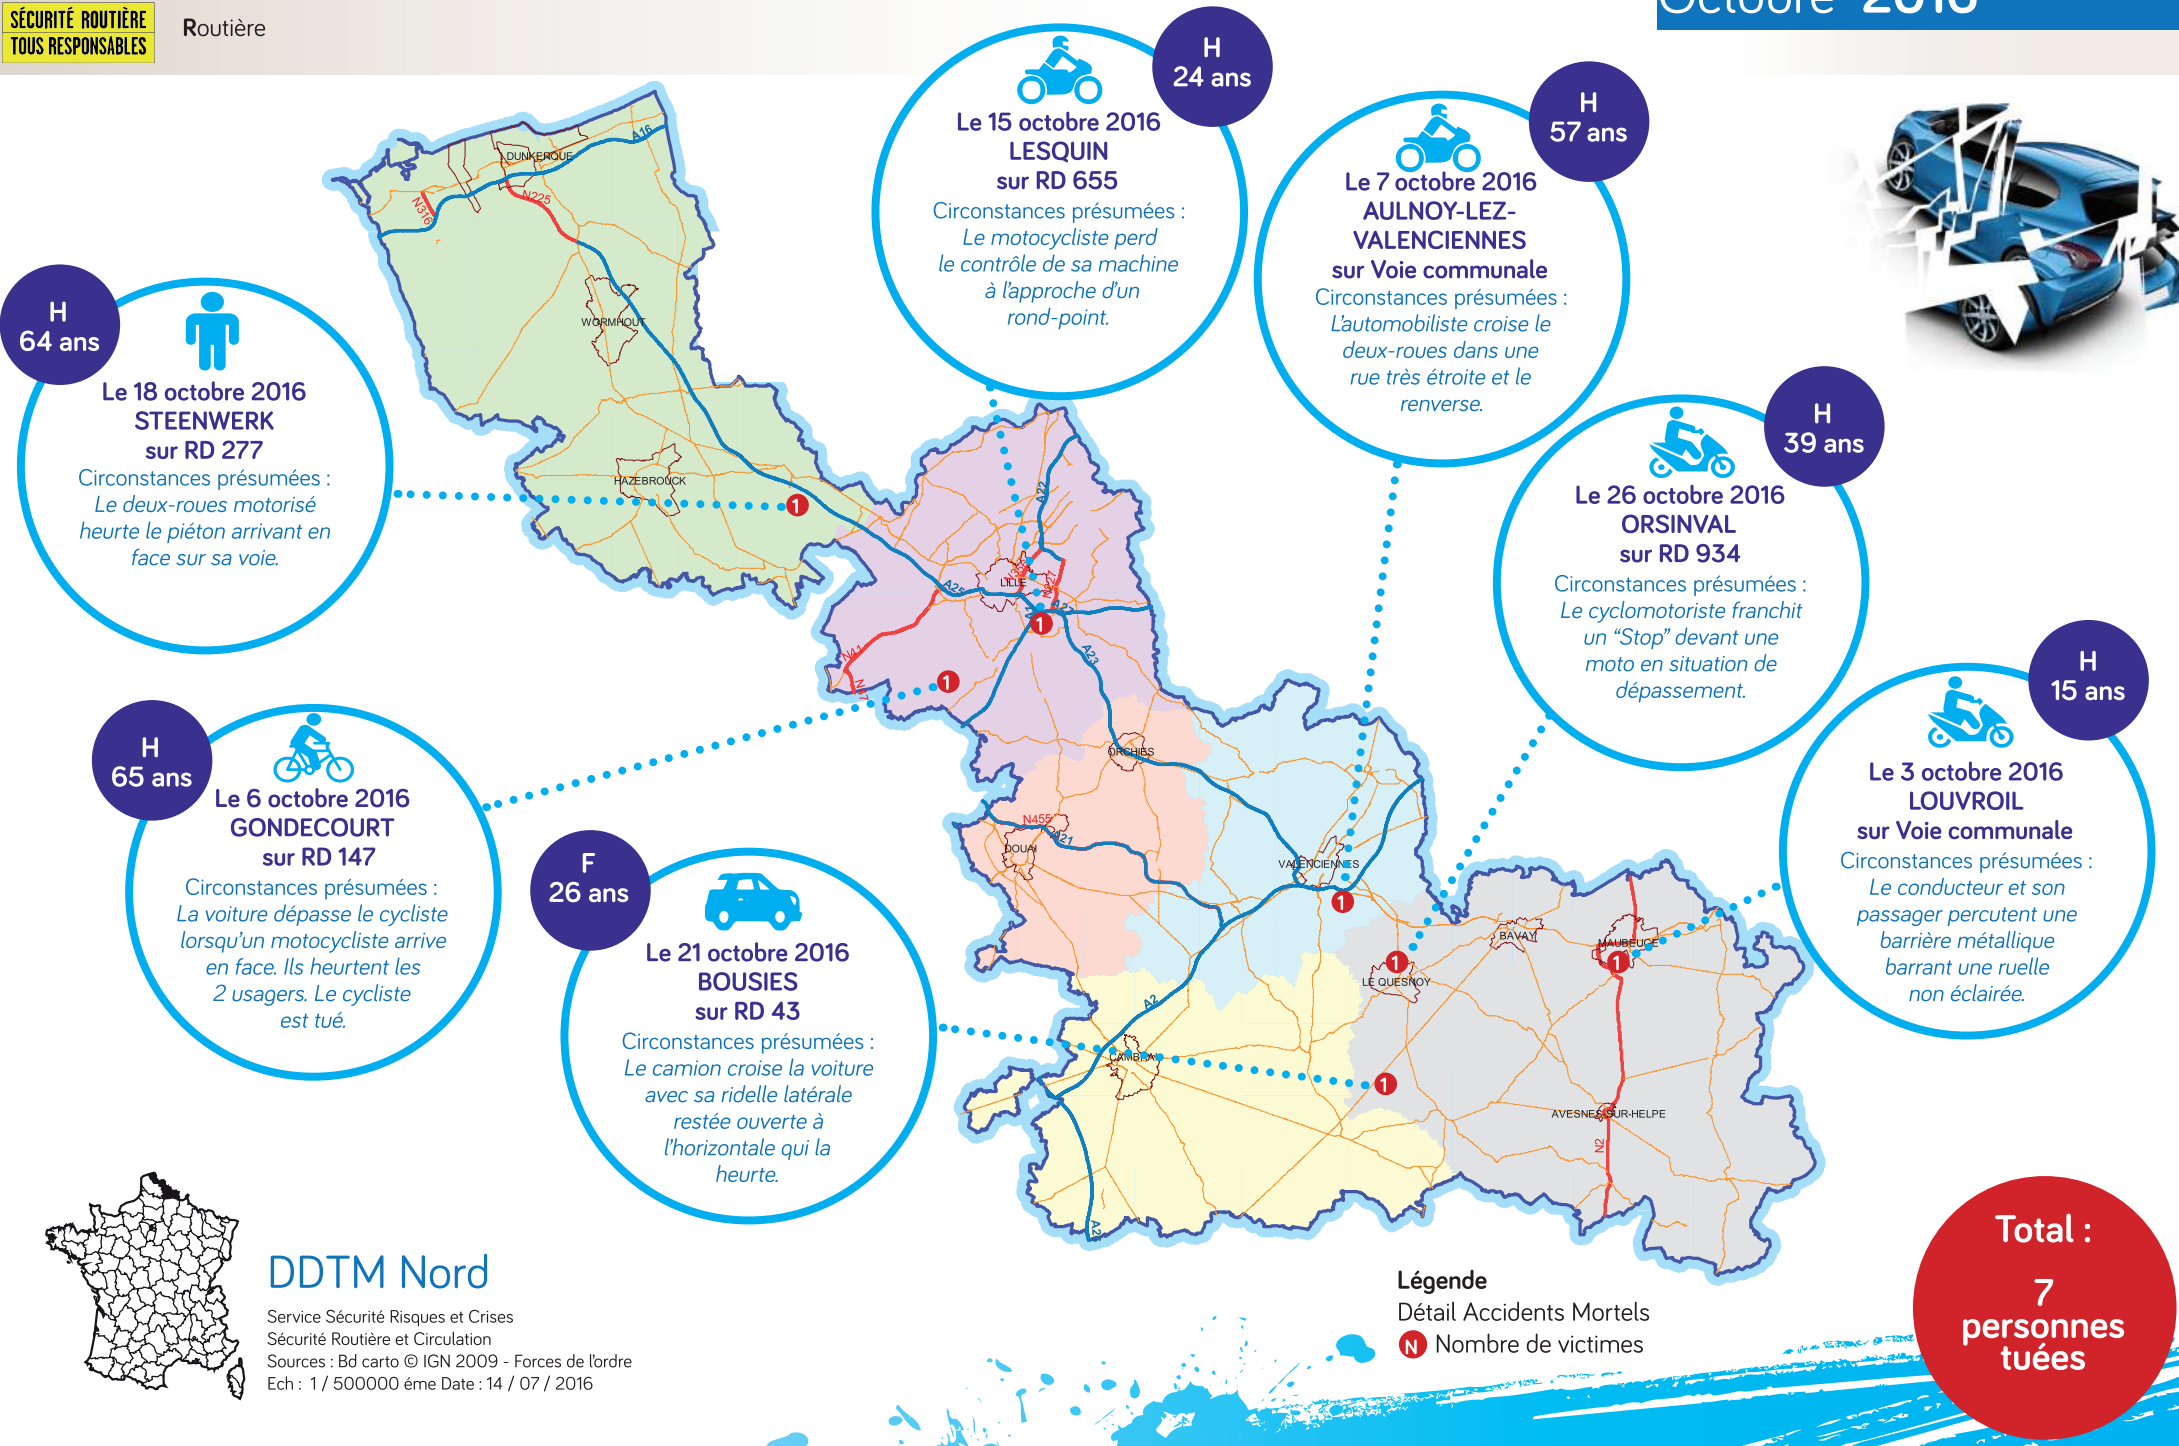

# Les accidents mortels dans le NORD

Octobre 2016

**DDTM Nord**  
 Service Sécurité Risques et Crises  
 Sécurité Routière et Circulation  
 Sources : Bd carto © IGN 2009 - Forces de l'ordre  
 Ech : 1 / 500000 ème Date : 14 / 07 / 2016

**Légende**  
 Détail Accidents Mortels  
 N Nombre de victimes